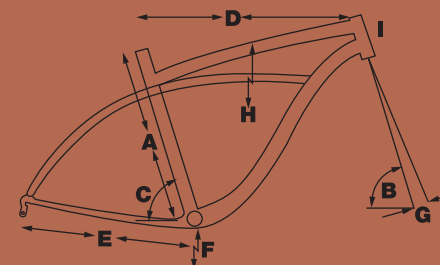

BIKE	Size	A	B	C	D	E	F	G	H	I		
		S/T to top		H/Tangle	S/Tangle	T/T(effective)	C/S	BB height		Fork Rake	Standover	Headtube
		mm										
CM26	410	410	71°	73°	570	429	292	43			105	

Cruiser MTB

Manhattan