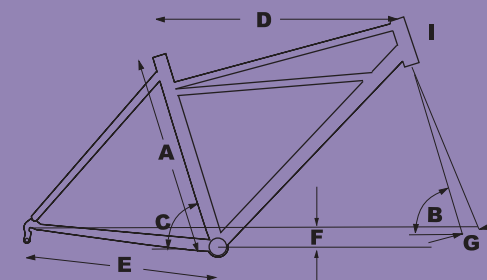

	A	B	C	D	E	F	G	I
Size	S/T to top mm	H/Tangle mm	S/Tangle mm	T/T(effective) mm	C/S mm	BB mm	Fork Rake mm	Headtube mm
XXS	420	71.5°	75°	516.6	430	75	45	90
XS	470	71.5°	75°	527.6	430	75	45	90
S	525	72°	74°	546.6	430	70	45	90

Manhattan

CX700

税込価格 56,700円 (本体価格 54,000円) 12.2kg

Color: Mauve, Bronze Size:(S)440mm, (M)510mm

適応身長:(S)150cm~170cm, (M)165cm~185cm

Mauve

Bronze

FRAME	ダブルトップチューブ、クロモリフレーム
FORK	クロモリユニクラウン
HEAD PARTS	VP-H693FW CP
HANGER PERTS	TH BB-7420ST
COLUM	NA
HANDLE BAR	HL MTB-AL-153PP 540L 30mm Rize
HANDLE STEM	Kalloy AL-231 EX:80mm
GRIP	CSG-669 White
BRAKE LEVER	シマノ ST-EF50
BRAKE	TEKTRO 857AL
CHAIN WHEEL	シマノ FC-M171 48/38/28 170mm ガード付き
PEDALS	VP-819
CHAIN	シマノ CN-HG40
SHIFT LEVER	シマノ ST-EF51 24speed
F.DERALLEURS	シマノ FD-M191
R.DERALLEURS	シマノ RD-M310DS
FREE WHEEL	シマノ HG40 11-30 8S
SADDLE	VL-1044 Chamois W/Manhattan Logo
SEAT POST	SP-248D 27.2X300mm
SEAT CLAMP	CL-02P 29.8mm
RIMS	Weinman DA17 700C 32H Silver
TIRE	INNOVA IA-2403 700X32C BLACK/BLACKスキンサイド
FRONT HUB	Fomula FM21-FQR 32H 100mm QR付
REAR HUB	Fomula FM32-8QR 32H 135mm QR付
SPOKES	#14 ステンレス
OTHERS	ベル、スタンド付き