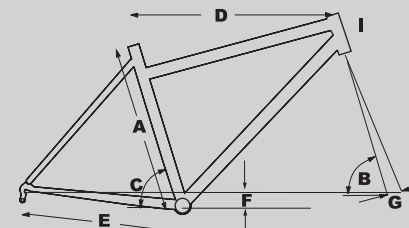

Color: Pearl White, Light Sage Size: XXS, XS, S

適応身長: (XXS) 150cm~160cm, (XS) 160cm~170cm, (S) 170cm~180cm

継続モデル

Light Sage

Frame Size XXS

Pearl White

Frame Size S

FRAME	前三角クロモリフレーム
FORK	クロモリ、クラウンサイドCPキャップ
HEAD PARTS	VP-H693FW CP
HANGER PARTS	VP*BC73 68X118L
COLUM	NA
HANDLE BAR	HL MTB-AL-110PP 540L
HANDLE STEM	KALLOY AL-231 EX:80mm
GRIP	VLC709-1-AD3 Black/White
BRAKE LEVER	Tektro RS386AC
BRAKE	TEKTRO R365
CHAIN WHEEL	Lasco RCF:1248AD 48T×170L ダブルガード付き
PEDALS	VP-885
CHAIN	KMC Z82
SHIFT LEVER	Micro shift DS85-8R/S1L 8speed
F. DERALLEURS	N/A
R. DERALLEURS	Micro shift RD-M45S
FREE WHEEL	SRAM PG850 11-30 8S
SADDLE	VL-1061 White
SEAT POST	SP-150 27.2X300mm W/KHS
SEAT CLAMP	CL-02P 29.8mm
RIMS	Weinman DA17 700C 32H Polish/Cnc
TIRE	INNOVA 1A-2301 700X28C BLACK/White ライン
FRONT HUB	Fomula RB-31FQR 32H 100mm QR付
REAR HUB	Fomula RB-31-8QR 32H 130mm QR付
SPOKES	#14 ステンレス
OTHERS	ベル、バーエンド、スタンド付き

	A	B	C	D	E	F	G	I
Size	S/T to top mm	H/Tangle mm	S/Tangle mm	T/T(effective) mm	C/S mm	BB mm	Fork Rake mm	Headtube mm
XXS	420	71.5°	75°	516.6	430	75	45	90
XS	470	71.5°	75°	527.6	430	75	45	90
S	525	72°	74°	546.6	430	70	45	90